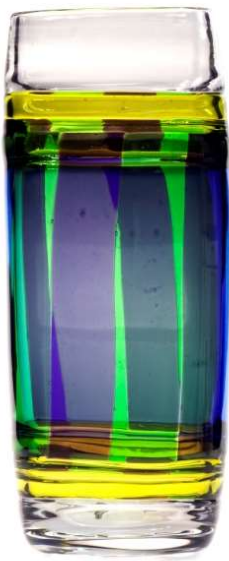

Björn Weckström *Napoleon*

Tamara Aladin *Taide-esine*

Helena Tynell & Th. Käppi *Lautanen*

Joonas Laakso *Tribute to Kaj Franck*
Kuva: Toni Kokkila

Joonas Laakso *ZigZag 1*
Kuva: Toni Kokkila

Joonas Laakso *ZigZag 3*
Kuva: Toni Kokkila

Jaakko Liikanen *Karuselli*
Kuva: Toni Kokkila

Jaakko Liikanen *Portti*

Jaakko Liikanen *Hyrrä*
Kuva: Toni Kokkila

Esinelahjoitukset 2015

Kuvat SLM, ellei toisin mainita

Karhula *Verhokristallimaljakko*

Sini Majuri *Kissa*

Nanny Still *Juhannussalko*

Nanny Still *Kide*

Kyntelikkö
vihreää puhallettua lasia

Taru Syrjänen *Malja Organism*
Kuva: Taru Syrjänen

Tapio Wirkkala *Maljakko*
Kuva: Timo Syrjänen

Tapio Wirkkala *Maljakko 2512*
Kuva: Timo Syrjänen